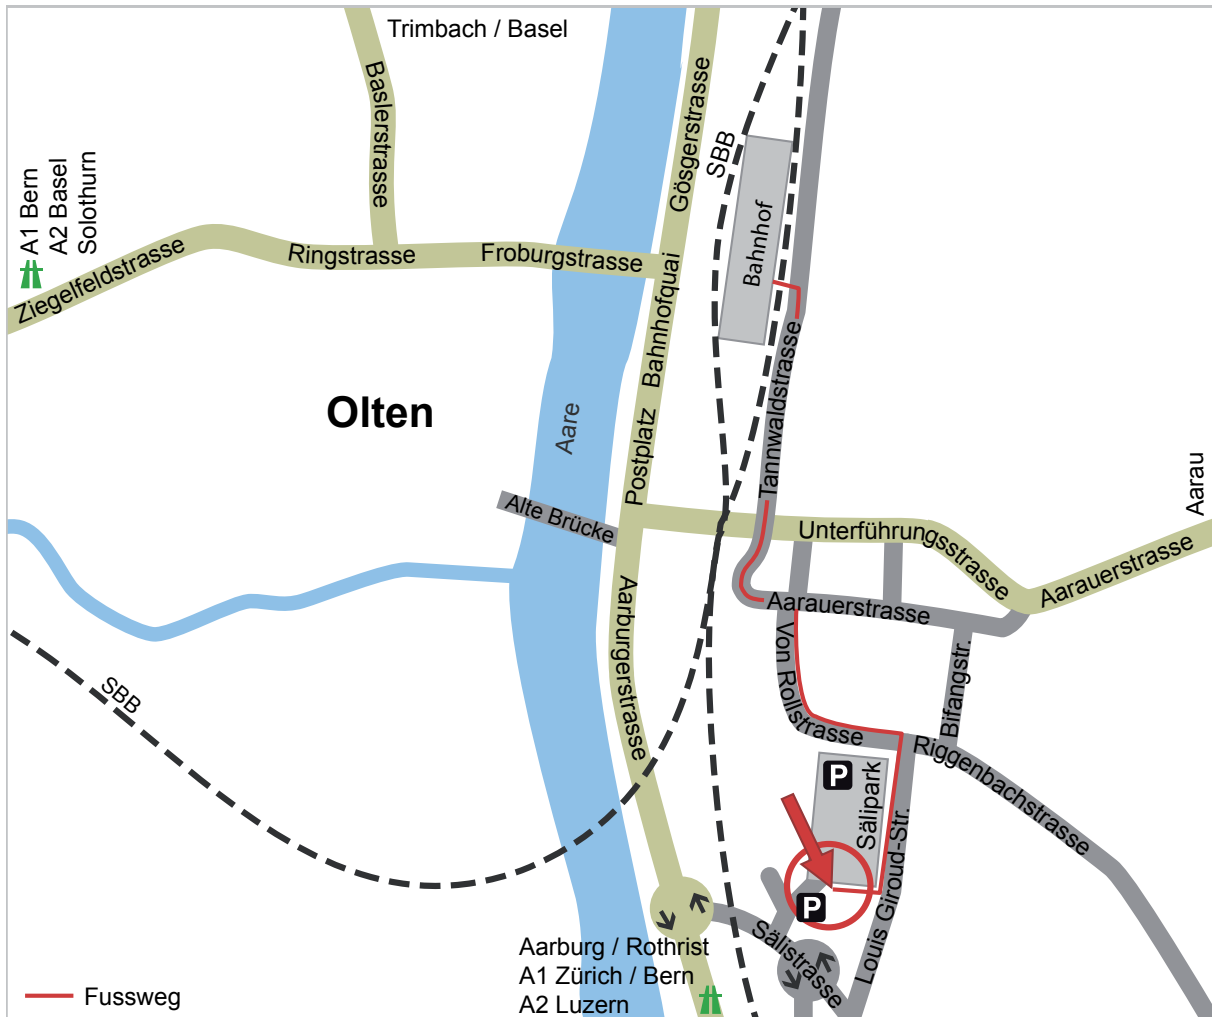

Standort der Giroud Olma AG

Giroud Olma AG
Louis Giroud-Strasse 26
4600 Olten

Tel. +41 62 287 78 78
Fax +41 62 287 78 79

Wegbeschreibung

Mit dem Auto aus Richtung Aarburg / Rothrist

- Verlassen Sie die Autobahn A1 bei der Ausfahrt "Rothrist" und fahren Sie via Aarburg Richtung Olten. Benützen Sie die Umfahrungsstrasse.
- Nach der Innerortstafel "Olten" fahren Sie unter einem Eisenbahnviadukt durch.
- Benützen Sie im Kreisell die erste Ausfahrt rechts. Sie gelangen in die Sälistrasse und fahren unter der Eisenbahnunterführung durch (Achtung Tempo 30 km/h!).
- Biegen Sie vor dem Kreisell links ab. Sie gelangen in das gebührenpflichtige Parkhaus direkt unter dem Sälipark. Die erste Stunde ist gratis.
- Das Parkieren auf den Aussenparkplätzen des Einkaufs- und Geschäftszentrums "Sälipark" ist nur für Berechtigte möglich.
- Von der Tiefgarage gelangen Sie mit dem Lift ins EG des Säliparks.
- Vom Lift gehen Sie rechts durch den Ausgang hinaus.
- Mit dem Rücken zum Ausgang sehen Sie rechts die Aussenbeschriftung unseres Büros.

Mit dem Auto aus Richtung Aarau

- Biegen Sie an der Kreuzung (Bifang) links in die Aarauerstrasse. Rechts an der Kreuzung sehen Sie das Kino "Palace" und die "Sichtbar".
- Vor dem Pub biegen Sie links in die Bifangstrasse.
- Vor dem Einkaufszentrum biegen Sie rechts ab.
- Benützen Sie die Einfahrt links in die Tiefgarage beim Hotel Arte.
- Fahren Sie ins 1.UG und geradeaus Richtung "artemedic". Parkieren Sie im neuen Teil der Tiefgarage.
- Von der Tiefgarage gelangen Sie mit dem Lift ins EG des Säliparks.
- Vom Lift gehen Sie rechts durch den Ausgang hinaus.
- Mit dem Rücken zum Ausgang sehen Sie rechts die Aussenbeschriftung unseres Büros.